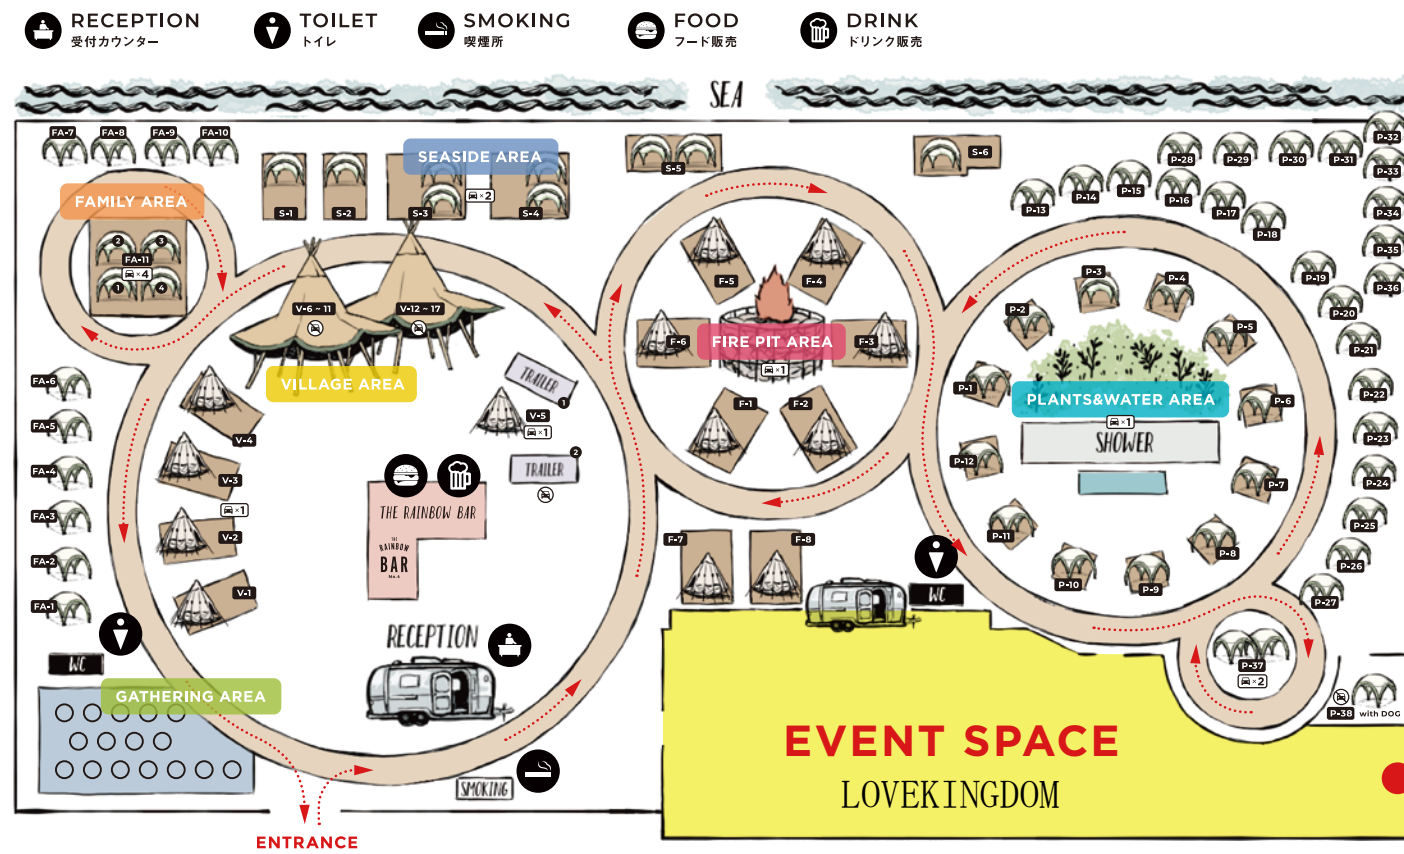

EVENT SPACE
INFORMATION

WILD MAGIC - The Rinbow Farm -

〒135-0061 東京都江東区豊洲 6-1-23

ゆりかもめ新豊洲駅 徒歩1分 / 東京メトロ豊洲駅 徒歩10分

駅から徒歩でのお越しの方

〈ゆりかもめ 新豊洲駅より〉

- ・ ゆりかもめ新豊洲駅を降り、豊洲方面へ進む
- ・ 1つ目の角を左折し、道なりに進んだ先が WILD MAGIC になります

お車でお越しの方

晴海通り / 都道 304 号線を豊洲方面へ、
晴海大橋南詰（交差点）を左折して都道 484 号線に入っすぐ

面積

WILD MAGIC ALL 約 16,000 m²

LOVE KINGDOM ONLY 約 1,700 m²

区画利用（利用時間 8:00 - 22:00）

項目	繁忙期（7~9月）	通常期（4・5・6・10・11月）	閑散期（12~3月）	備考
WILD MAGIC ALL	¥10,000,000	¥8,000,000	¥3,000,000	利用時間 8:00 - 22:00（14時間）
ALL 時間外料金	¥928,000	¥742,400	¥278,400	1時間毎発生
LOVE KINGDOM	¥750,000			利用時間 8:00 - 22:00（14時間）
LOVE KINGDOM 時間外料金	¥65,000			1時間毎発生

サンプリング・PR 利用

サンプリング・PR 費	ASK	ブース専有の場合別途料金発生致します
-------------	-----	--------------------

サンプリングオプション（ブース専有）

FAMILY AREA	¥500,000	利用時間 8:00 - 22:00 ※現状渡し 合計 6 サイト
Ten ティピ	¥1,200,000	利用時間 8:00 - 22:00 ※現状渡し
FIRE PIT AREA	¥1,800,000	
PLANTS & WATER AREA	¥1,500,000	
デッキ付きサイト（1張）	¥200,000	
通常サイト（1張）	¥120,000	