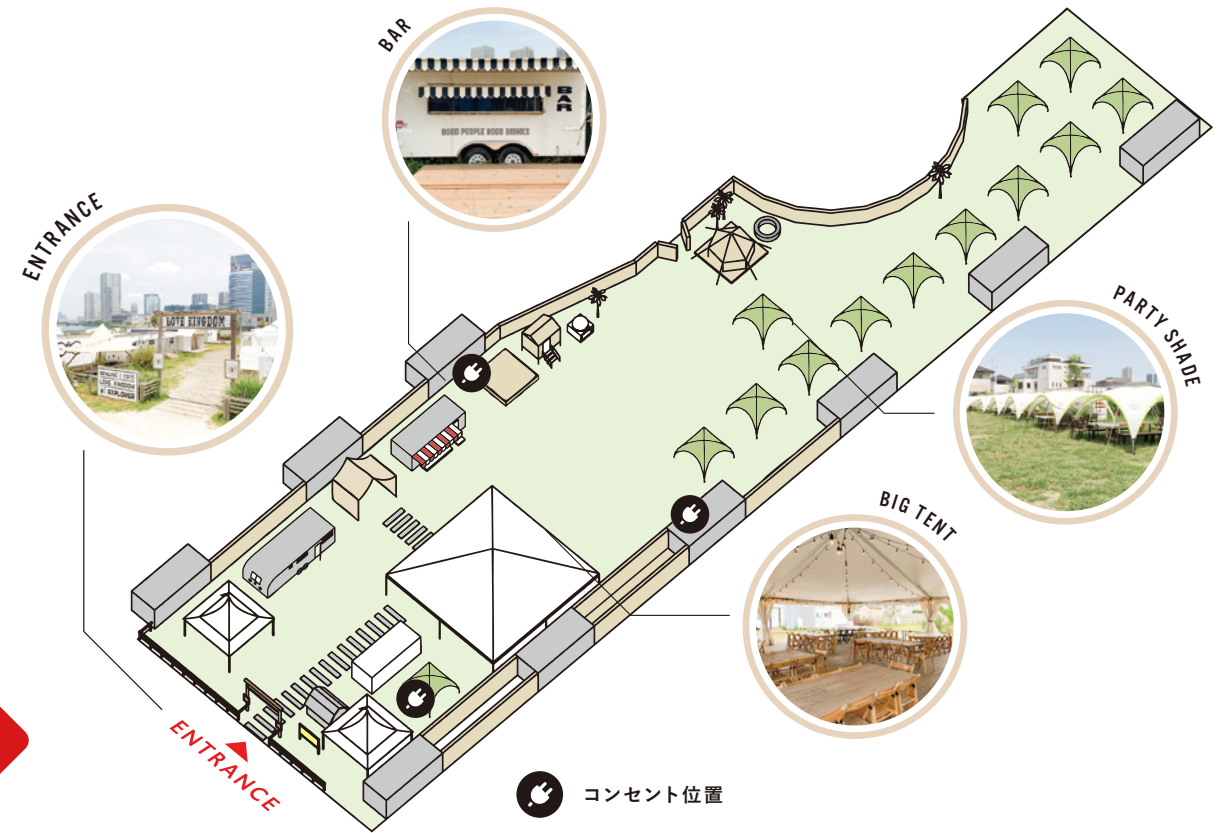

EVENT SPACE
INFORMATION

WILD MAGIC - The Rinbow Farm -

〒135-0061 東京都江東区豊洲 6-1-23

ゆりかもめ新豊洲駅 徒歩1分 / 東京メトロ豊洲駅 徒歩10分

駅から徒歩でのお越しの方

〈ゆりかもめ 新豊洲駅より〉

- ・ ゆりかもめ新豊洲駅を降り、豊洲方面へ進む
- ・ 1つ目の角を左折し、道なりに進んだ先が WILD MAGIC になります

お車でお越しの方

晴海通り / 都道 304 号線を豊洲方面へ、
晴海大橋南詰（交差点）を左折して都道 484 号線に入っすぐ

面積

WILD MAGIC ALL 約 16,000 m²

LOVE KINGDOM ONLY 約 1,700 m²

区画利用（利用時間 8:00 - 22:00）

項目	繁忙期（7~9月）	通常期（4・5・6・10・11月）	閑散期（12~3月）	備考
WILD MAGIC ALL	¥10,000,000	¥8,000,000	¥3,000,000	利用時間 8:00 - 22:00（14時間）
ALL 時間外料金	¥928,000	¥742,400	¥278,400	1時間毎発生
LOVE KINGDOM	¥750,000			利用時間 8:00 - 22:00（14時間）
LOVE KINGDOM 時間外料金	¥65,000			1時間毎発生

サンプリング・PR 利用

サンプリング・PR 費	ASK	ブース専有の場合別途料金発生致します
-------------	-----	--------------------

サンプリングオプション（ブース専有）

FAMILY AREA	¥500,000	利用時間 8:00 - 22:00 ※現状渡し 合計 6 サイト
Ten ティピ	¥1,200,000	利用時間 8:00 - 22:00 ※現状渡し
FIRE PIT AREA	¥1,800,000	
PLANTS & WATER AREA	¥1,500,000	
デッキ付きサイト（1張）	¥200,000	
通常サイト（1張）	¥120,000	